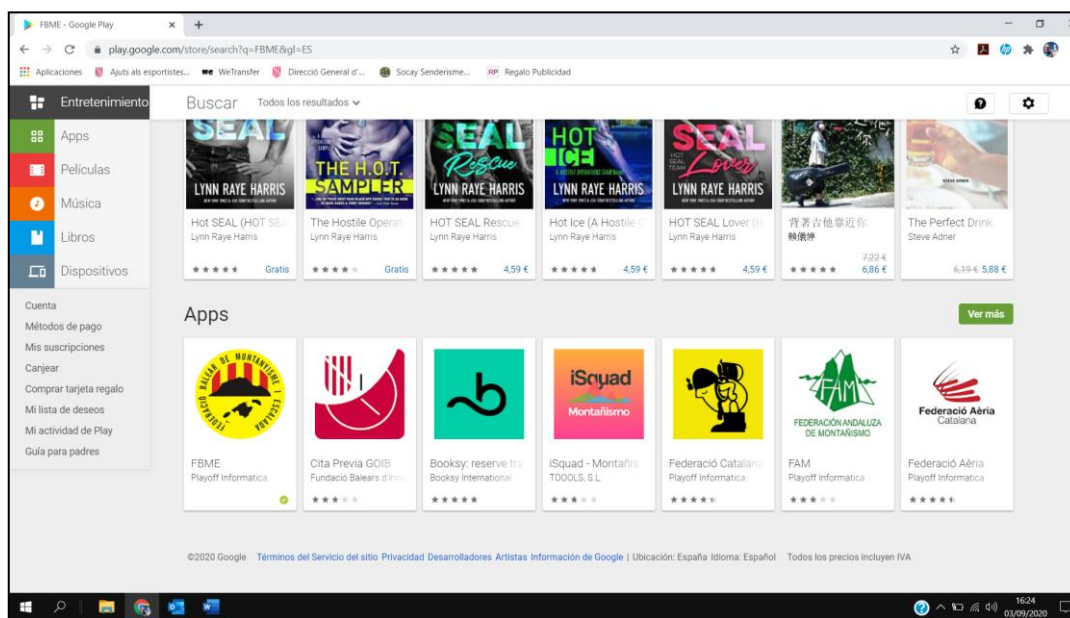

F.B.M.E.

TUTORIAL INSTAL·LACIÓ APP de la FBME

PAS 1

Descarregar-se l'aplicació des del Google Play, si és androide, o de l'proveïdor d'Apple si és de iPhone.

PAS 2

Un cop descarregada i instal·lada l'aplicació al nostre mòbil, surt això: