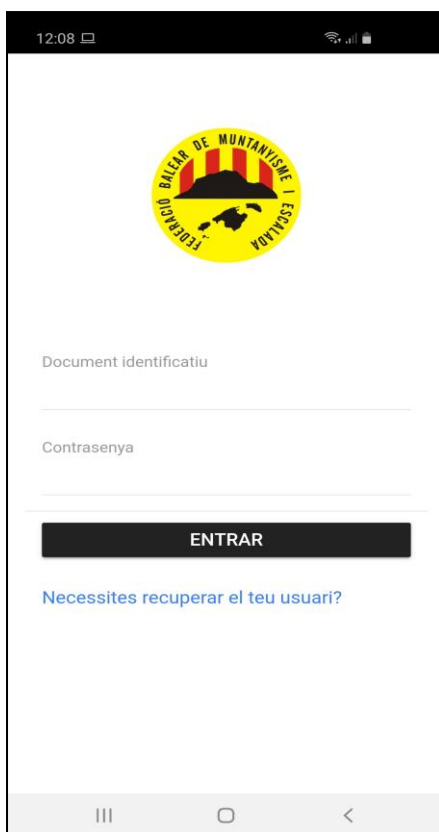

F.B.M.E.

TUTORIAL INSTAL·LACIÓ APP de la FBME

PAS 1

Descarregar-se l'aplicació des del Google Play, si és androide, o de l'proveïdor d'Apple si és de iPhone.

PAS 2

Un cop descarregada i instal·lada l'aplicació al nostre mòbil, surt això:

F.B.M.E.

PAS 3

Fem clic sobre: [Necesites recuperar el teu usuari?](#) i ens sortirà això:

12:09

Introdueix el teu document identificatiu i li enviarem un email

Document identificatiu

ENVIAR

Aquí cal posar el DNI amb la lletra en majúscules i donar-li a enviar.